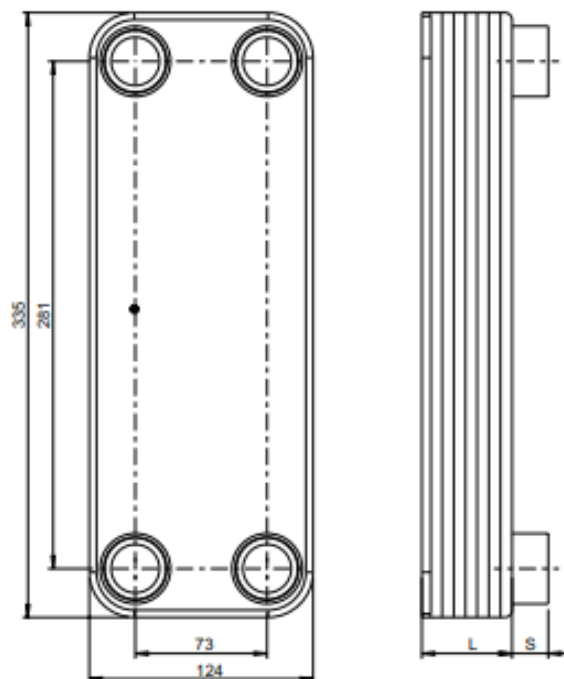

Technische specificaties

Technische informatie		Remeha Aqua LPH				
		44	60	70	80	90
Montagegewicht	kg	9,1	11,8	13,5	15,2	16,9
Waterbedrijfsdruk (max.)	bar	25				
Maximale werktemperatuur	°C	120				
Primaire Temp. 80/60°C - ΔT=20°C*		min - max	min - max	min - max	min - max	min - max
Overdrachtsvermogen	kW	45 - 135	55 - 175	65 - 200	75 - 220	85 - 220+
Tapcapaciteit (ΔT=55°C)**	l/uur	710 - 2120	860 - 2740	1020 - 3130	1180 - 3450	1330 - 3450
Benodigde primaire debiet (cv-zijde)	l/uur	1930 - 5800	2360 - 7510	2790 - 8590	3220 - 9440	3650 - 9440
Primaire druk	mbar	32 - 256	28 - 250	30 - 256	33 - 256	36 - 221
Secundaire druk	mbar	5 - 36	4 - 35	4 - 36	5 - 36	5 - 31
Primaire Temp. 75/45°C - ΔT=30°C*		min - max	min - max	min - max	min - max	min - max
Overdrachtsvermogen	kW	45 - 60	55 - 85	65 - 100	75 - 115	85 - 130
Tapcapaciteit (ΔT=55°C)**	l/uur	710 - 940	860 - 1330	1020 - 1570	1180 - 1800	1330 - 2040
Benodigde primaire debiet (cv-zijde)	l/uur	1290 - 1720	1580 - 2440	1860 - 2870	2150 - 3300	2440 - 3730
Primaire druk	mbar	15 - 26	13 - 30	14 - 32	15 - 34	17 - 37
Secundaire druk	mbar	5 - 8	4 - 9	5 - 10	5 - 11	5 - 12
Aansluitingen cv-zijdig (in)	R	1½"				
Aansluitingen cv-zijdig (uit)	R	1½"				
Aansluiting sanitair-zijdig (in)	R	1½"				
Aansluiting sanitair-zijdig (uit)	R	1½"				
Materialen	-	AISI 316L / koper				

Afmetingen

Sanitair koud aansluiting G1 ½" (buitendraad)
 Sanitair warm aansluiting: G1 ½" (buitendraad)
 Aanvoer aansluiting G1 ½" (buitendraad)
 Retour aansluiting G1 ½" (buitendraad)

Type	Afmetingen (mm)			
	Hoogte	Breedte	Diepte (L)	Lengte (S)
Remeha Aqua LPH 44	335	124	118	20
Remeha Aqua LPH 60	335	124	156	20
Remeha Aqua LPH 70	335	124	180	20
Remeha Aqua LPH 80	335	124	204	20
Remeha Aqua LPH 90	335	124	228	20